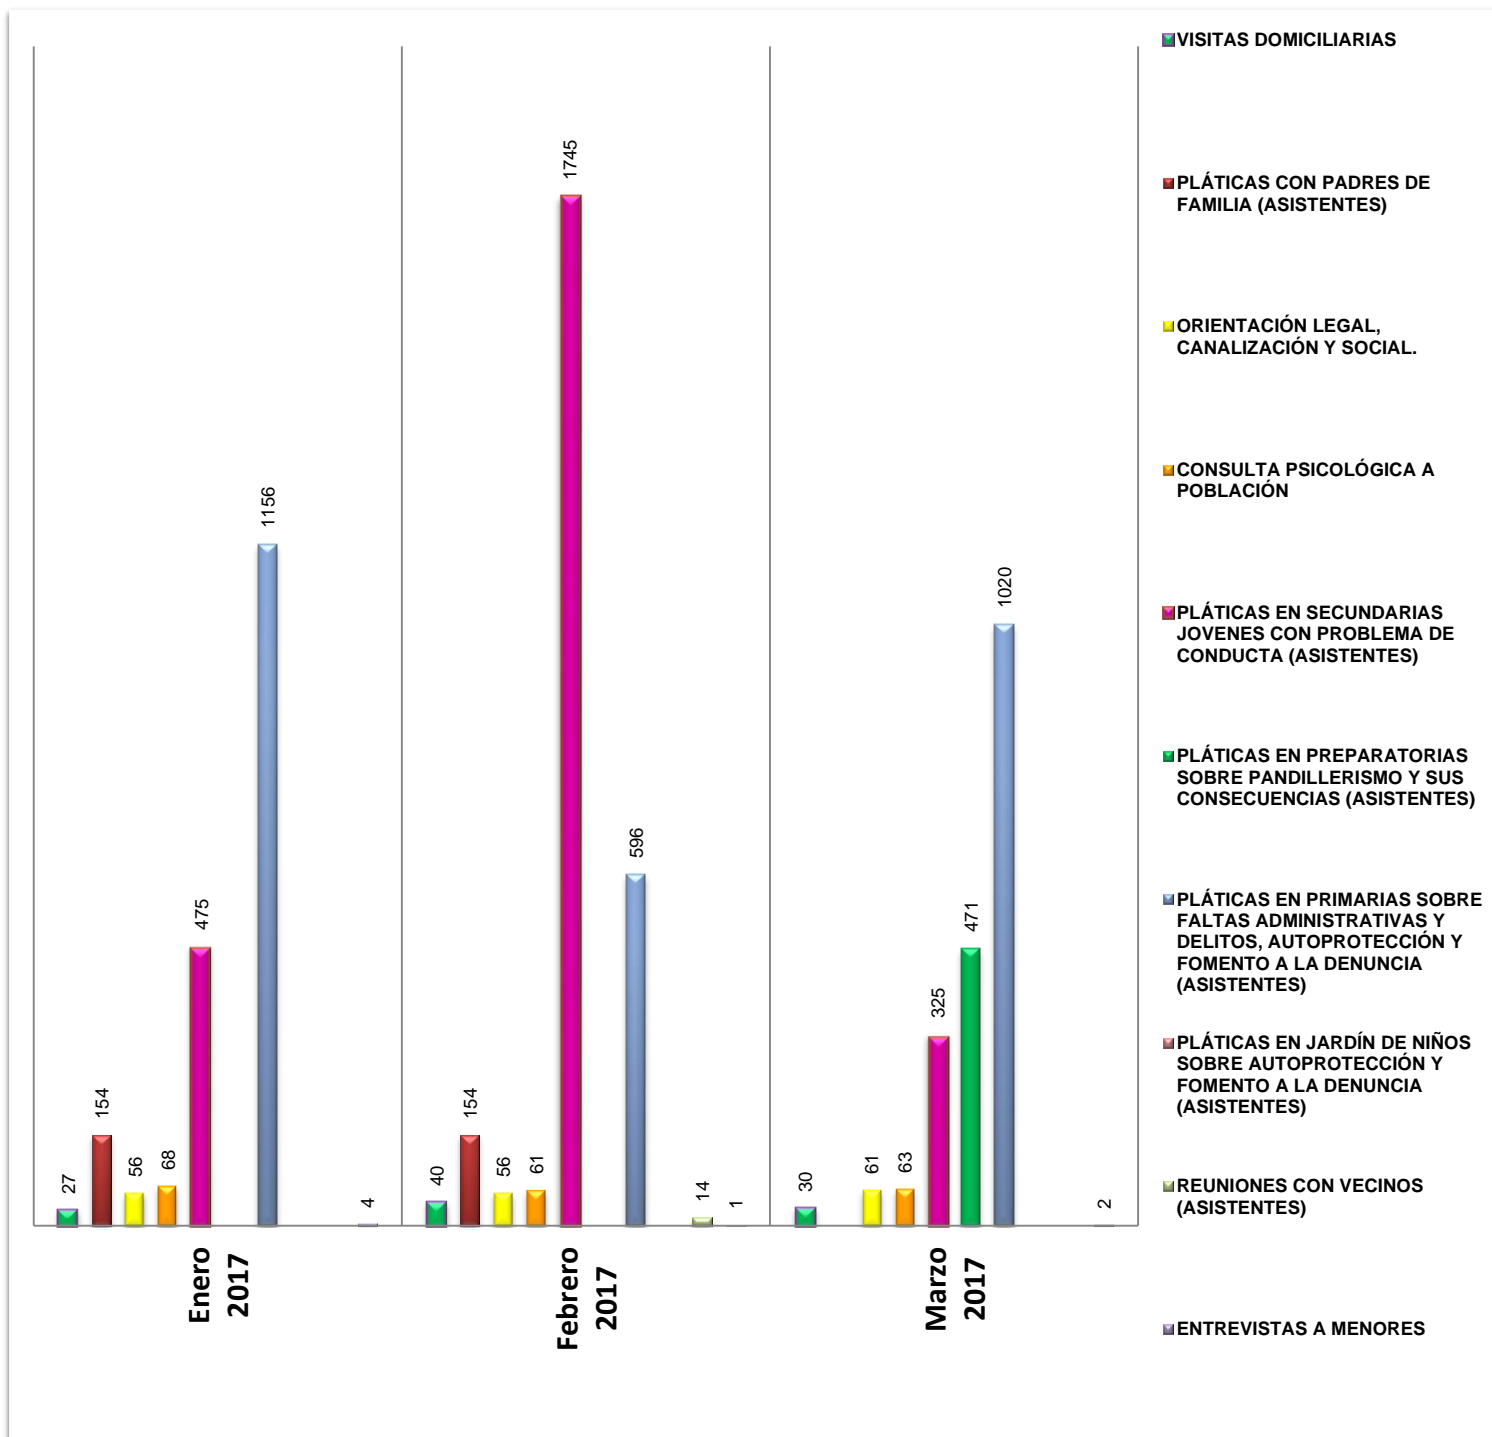

**DIRECCIÓN DE PREVENCIÓN DEL DELITO  
DE LA INSTITUCIÓN DE POLICÍA PREVENTIVA MUNICIPAL  
ESTADÍSTICAS DE ACTIVIDADES**

Área responsable de generar la información: Institución de Policía Preventiva Municipal.